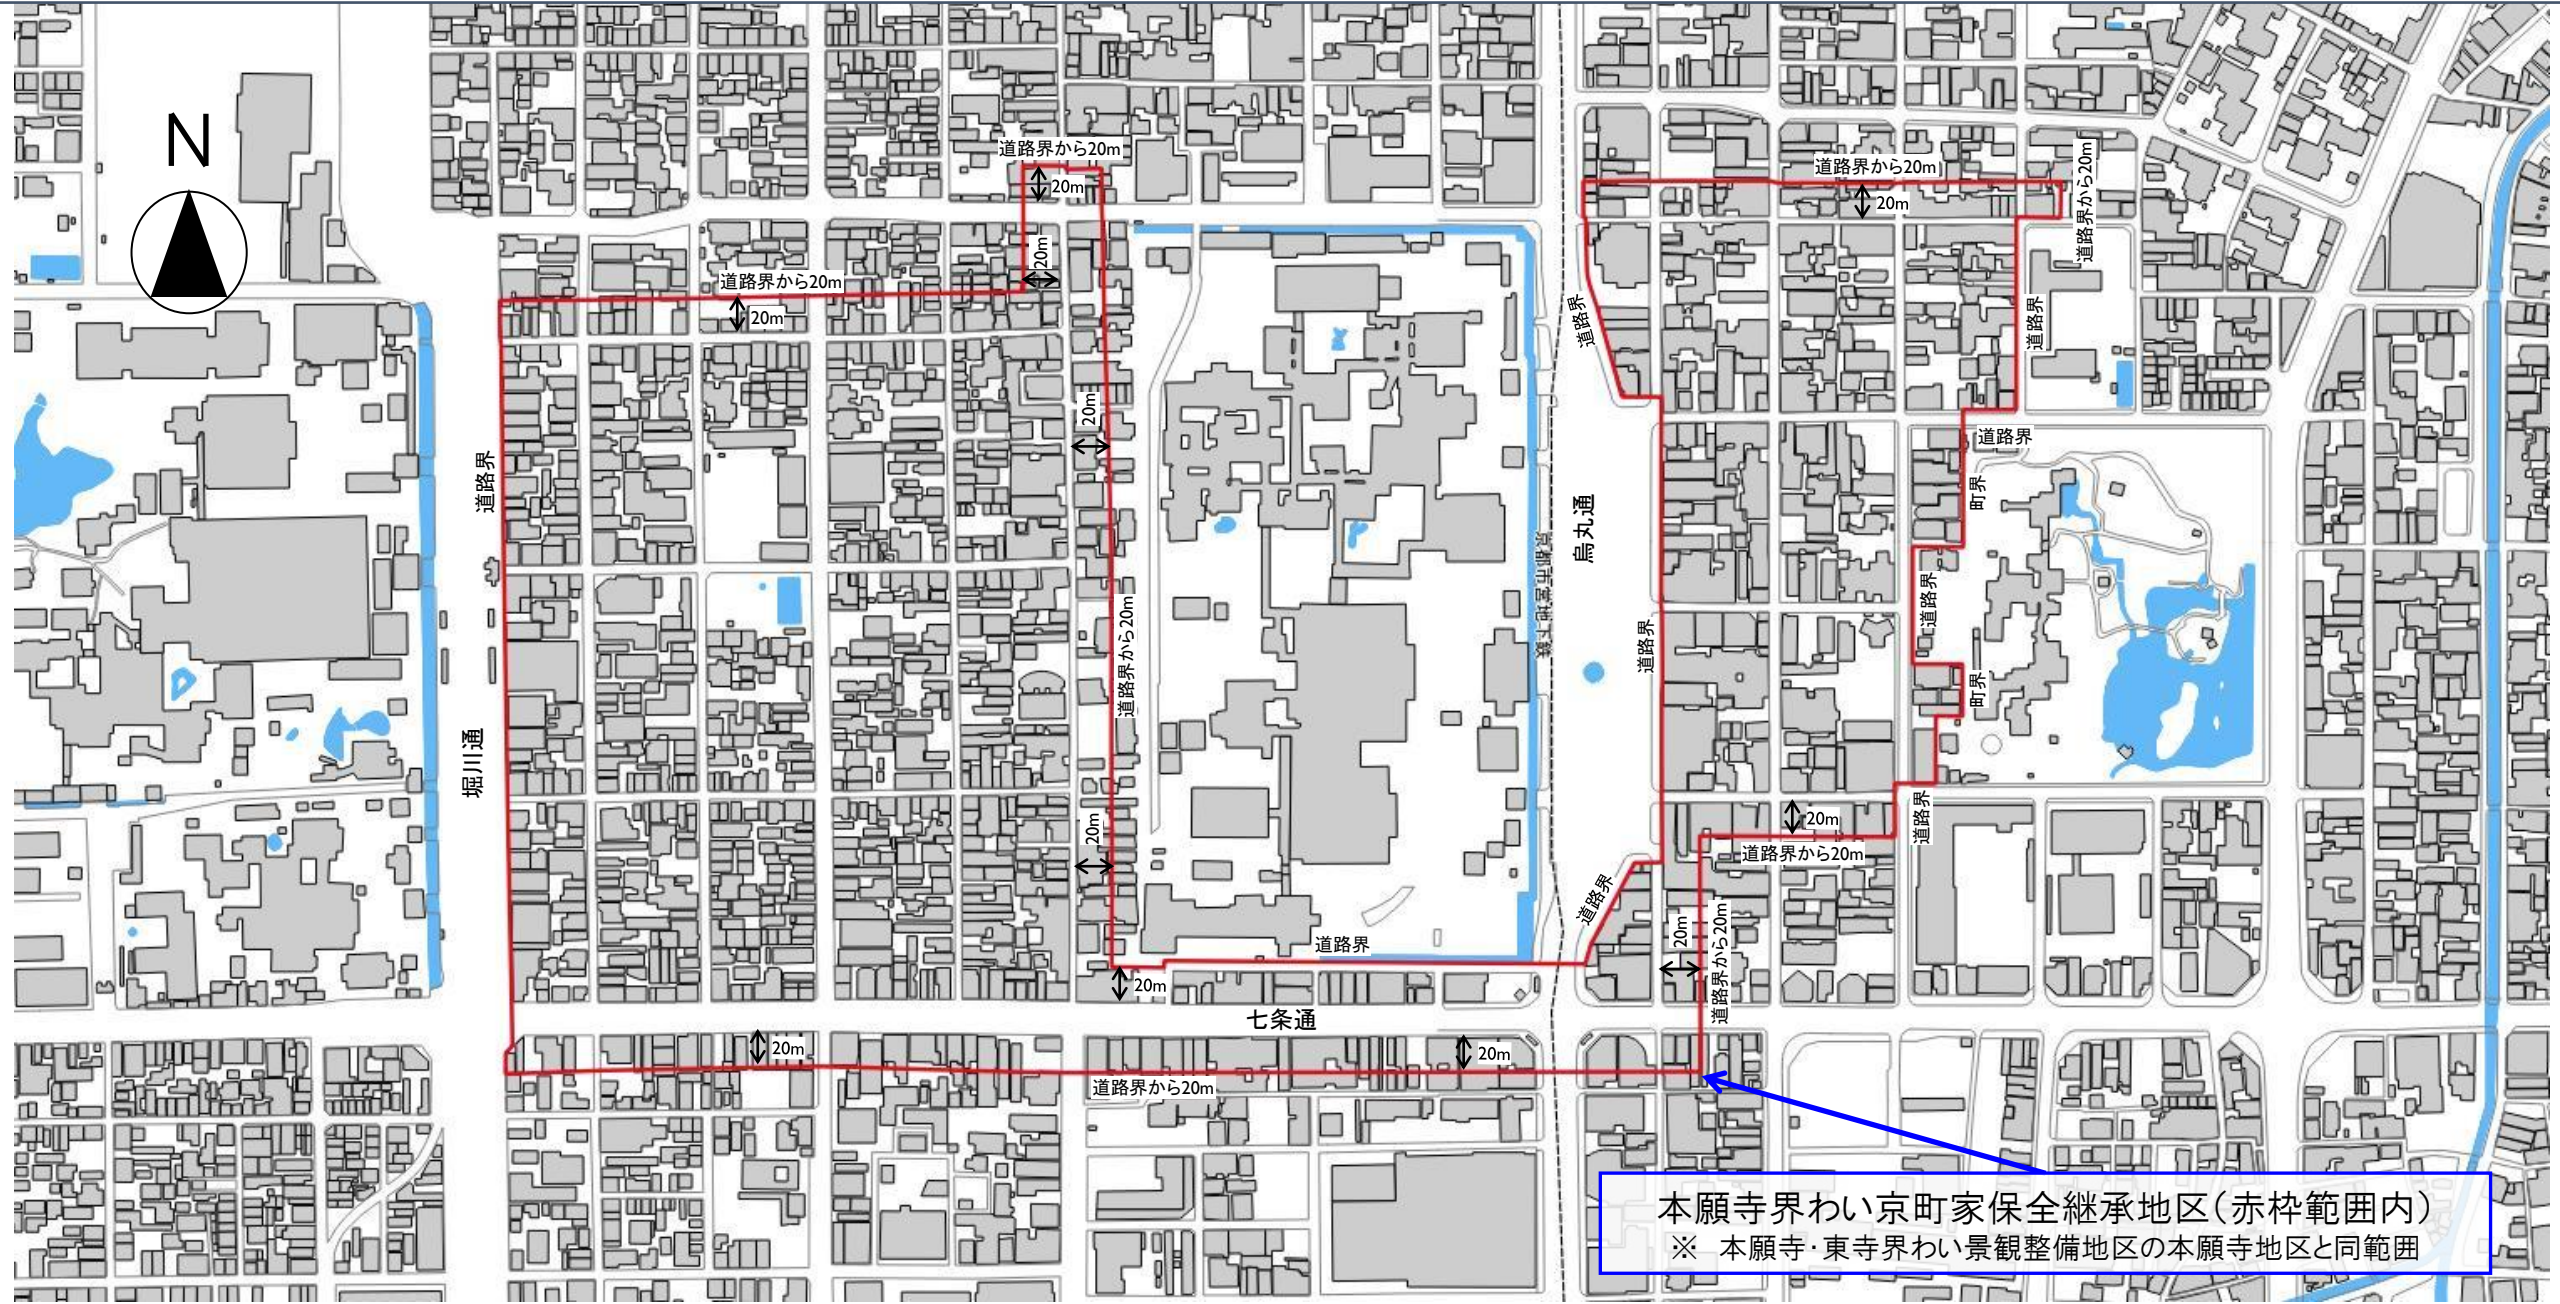

本願寺界わい京町家保全継承地区

本願寺界わい京町家保全継承地区(赤枠範囲内)
※ 本願寺・東寺界わい景観整備地区の本願寺地区と同範囲