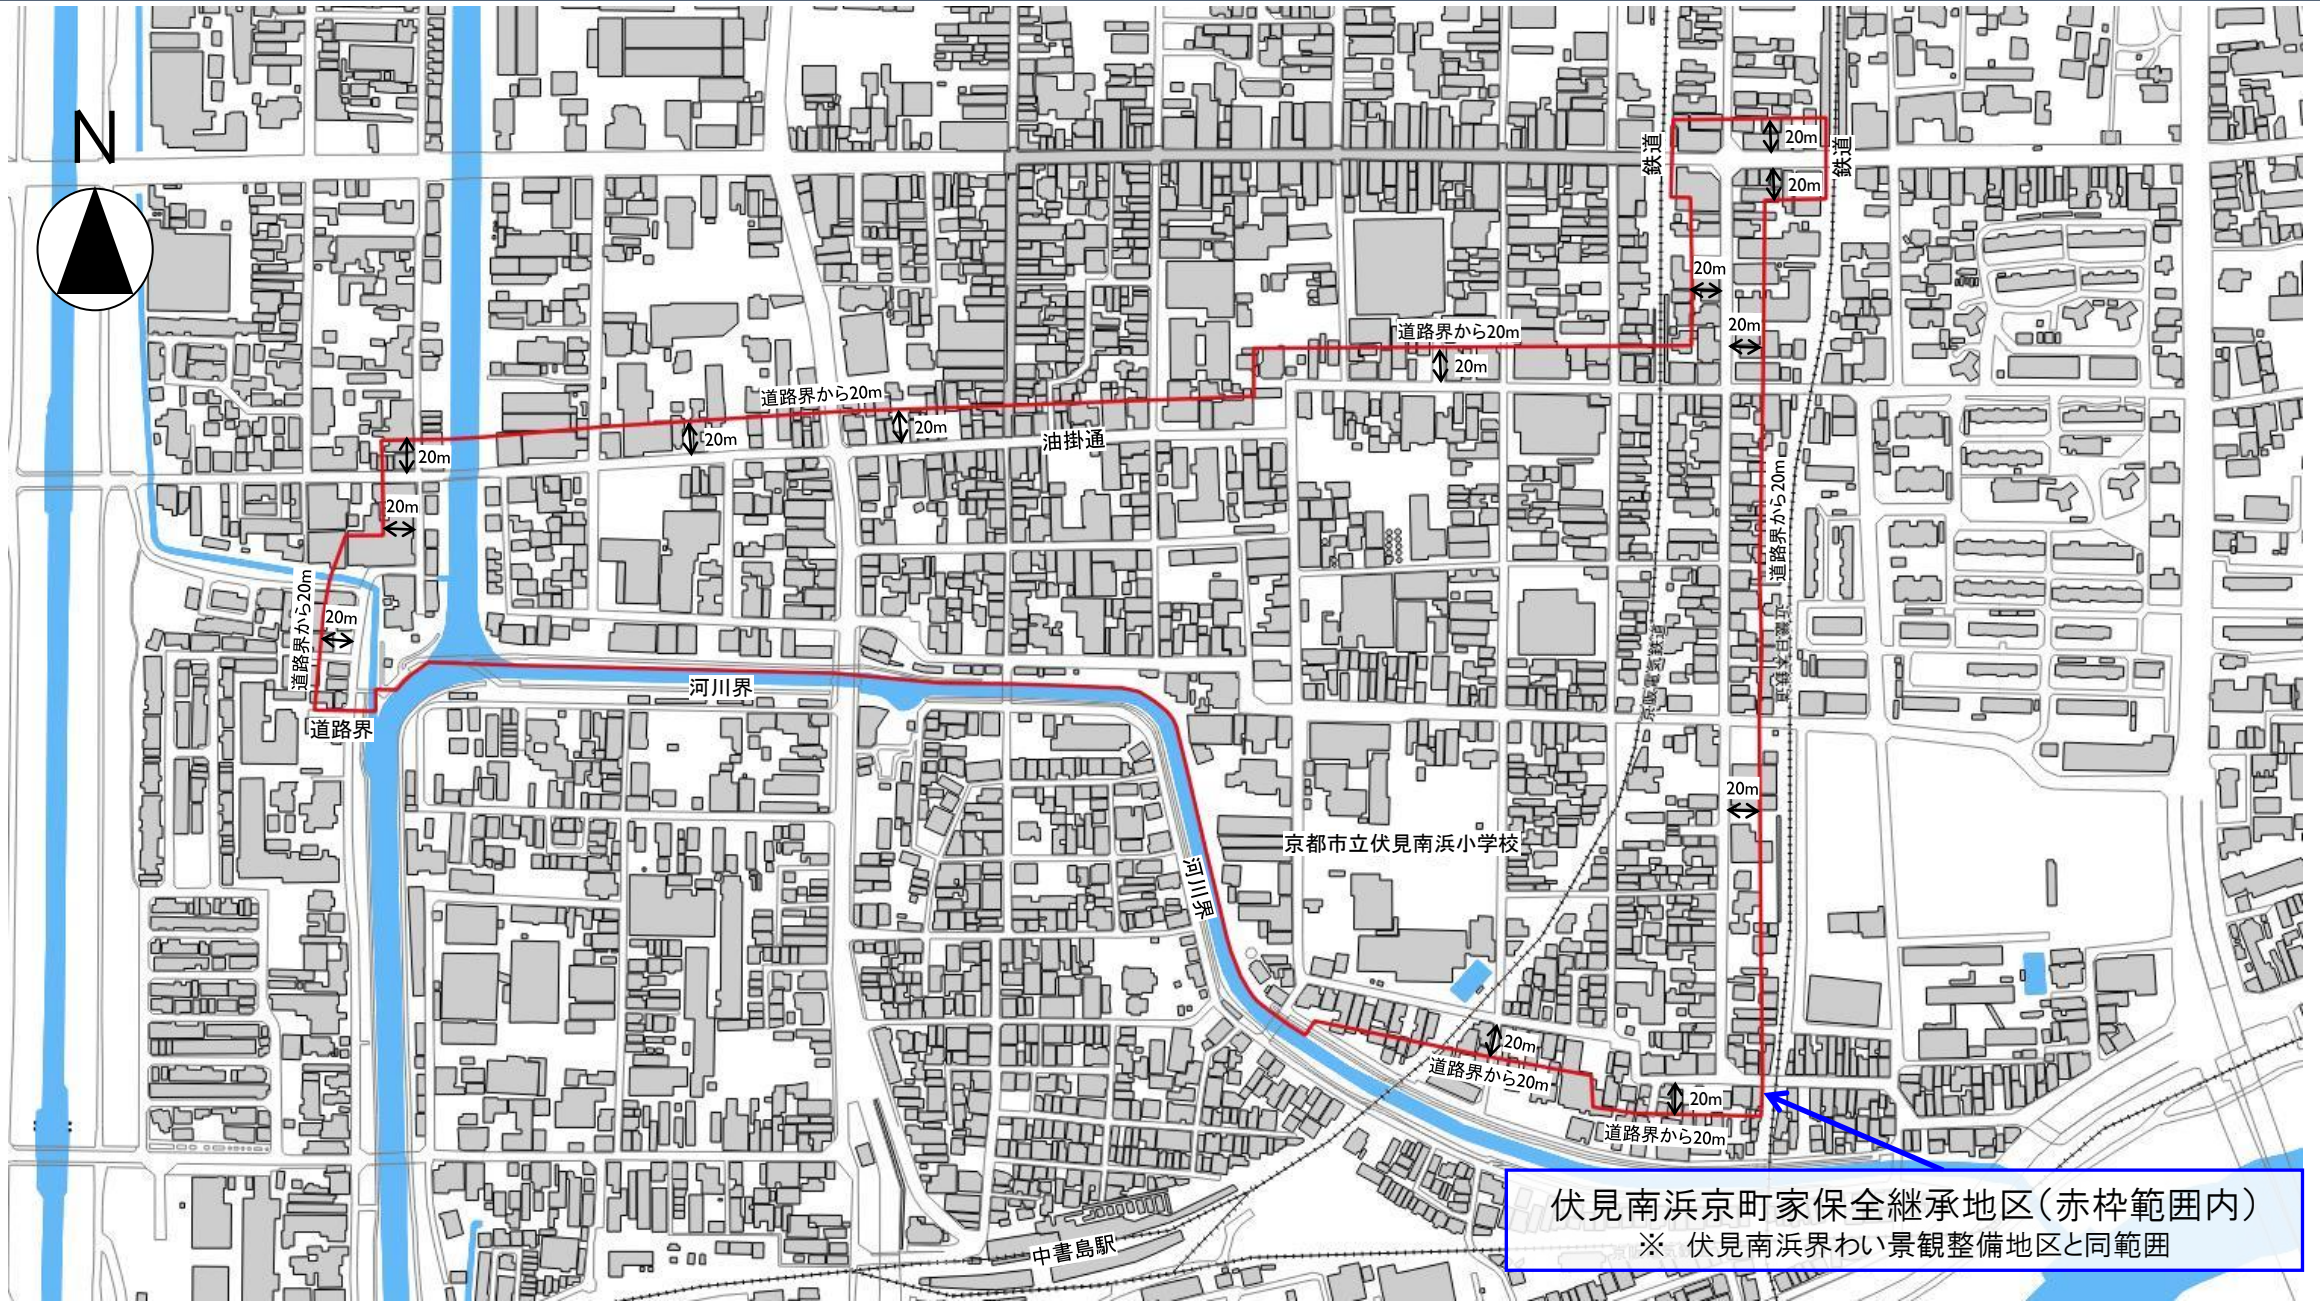

伏見南浜京町家保全継承地区

伏見南浜京町家保全継承地区(赤枠範囲内)

※ 伏見南浜界わい景観整備地区と同範囲