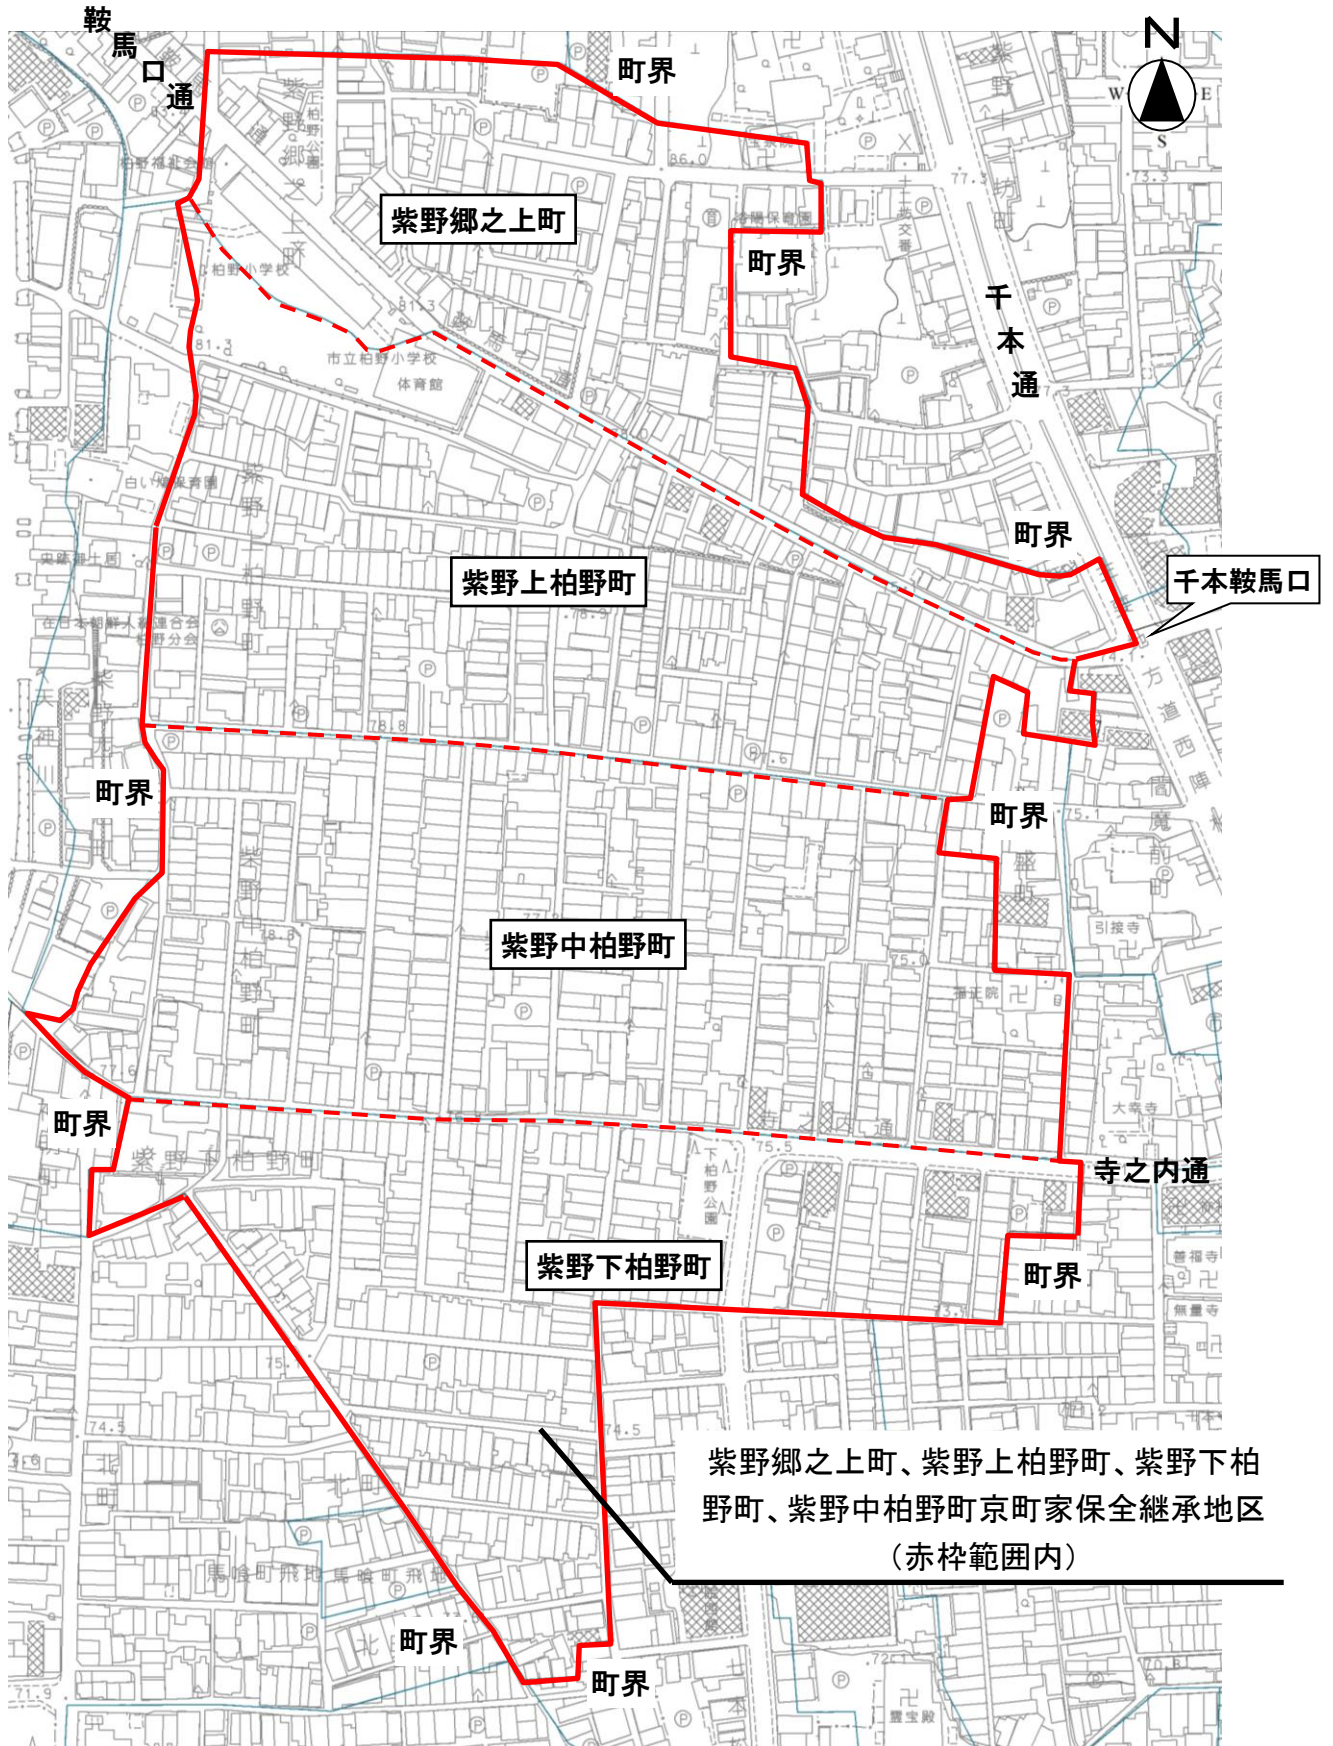

紫野郷之上町、紫野上柏野町、紫野下柏野町、紫野中柏野町京町家保全継承地区

※ 地区指定の対象となる範囲については、紫野郷之上町、紫野上柏野町、紫野下柏野町、紫野中柏野町の4町の範囲です。地区の境界は町界です。