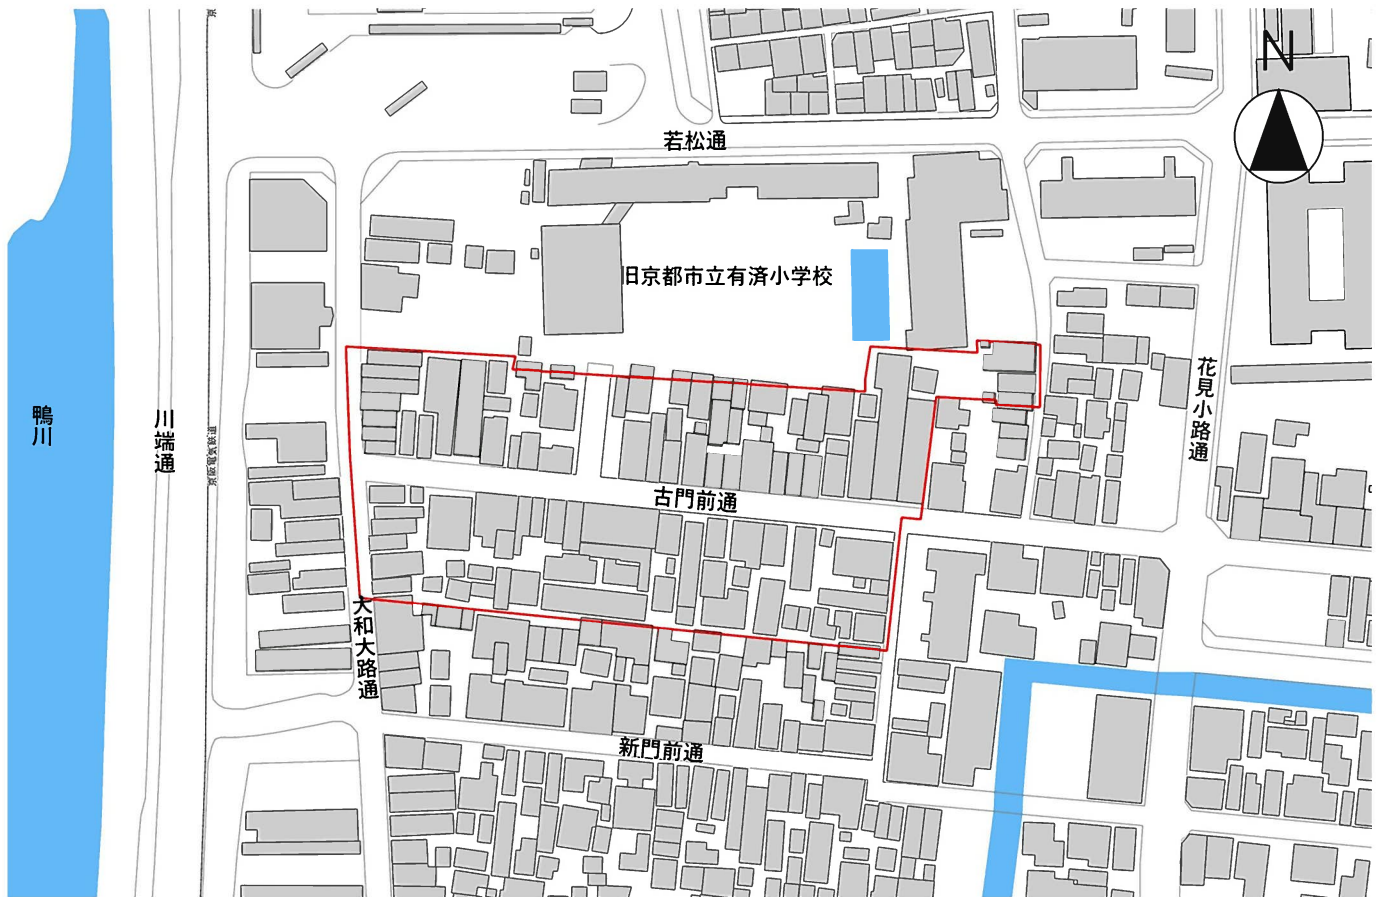

地区指定の対象となる範囲（赤枠範囲内）

※ 地区指定の対象となる範囲は、「古門前通元町地区地区計画」及び「古門前通元町地区建築協定」と同一範囲を予定しています。

京町家の一部が指定範囲にあれば、京町家条例の対象となります。