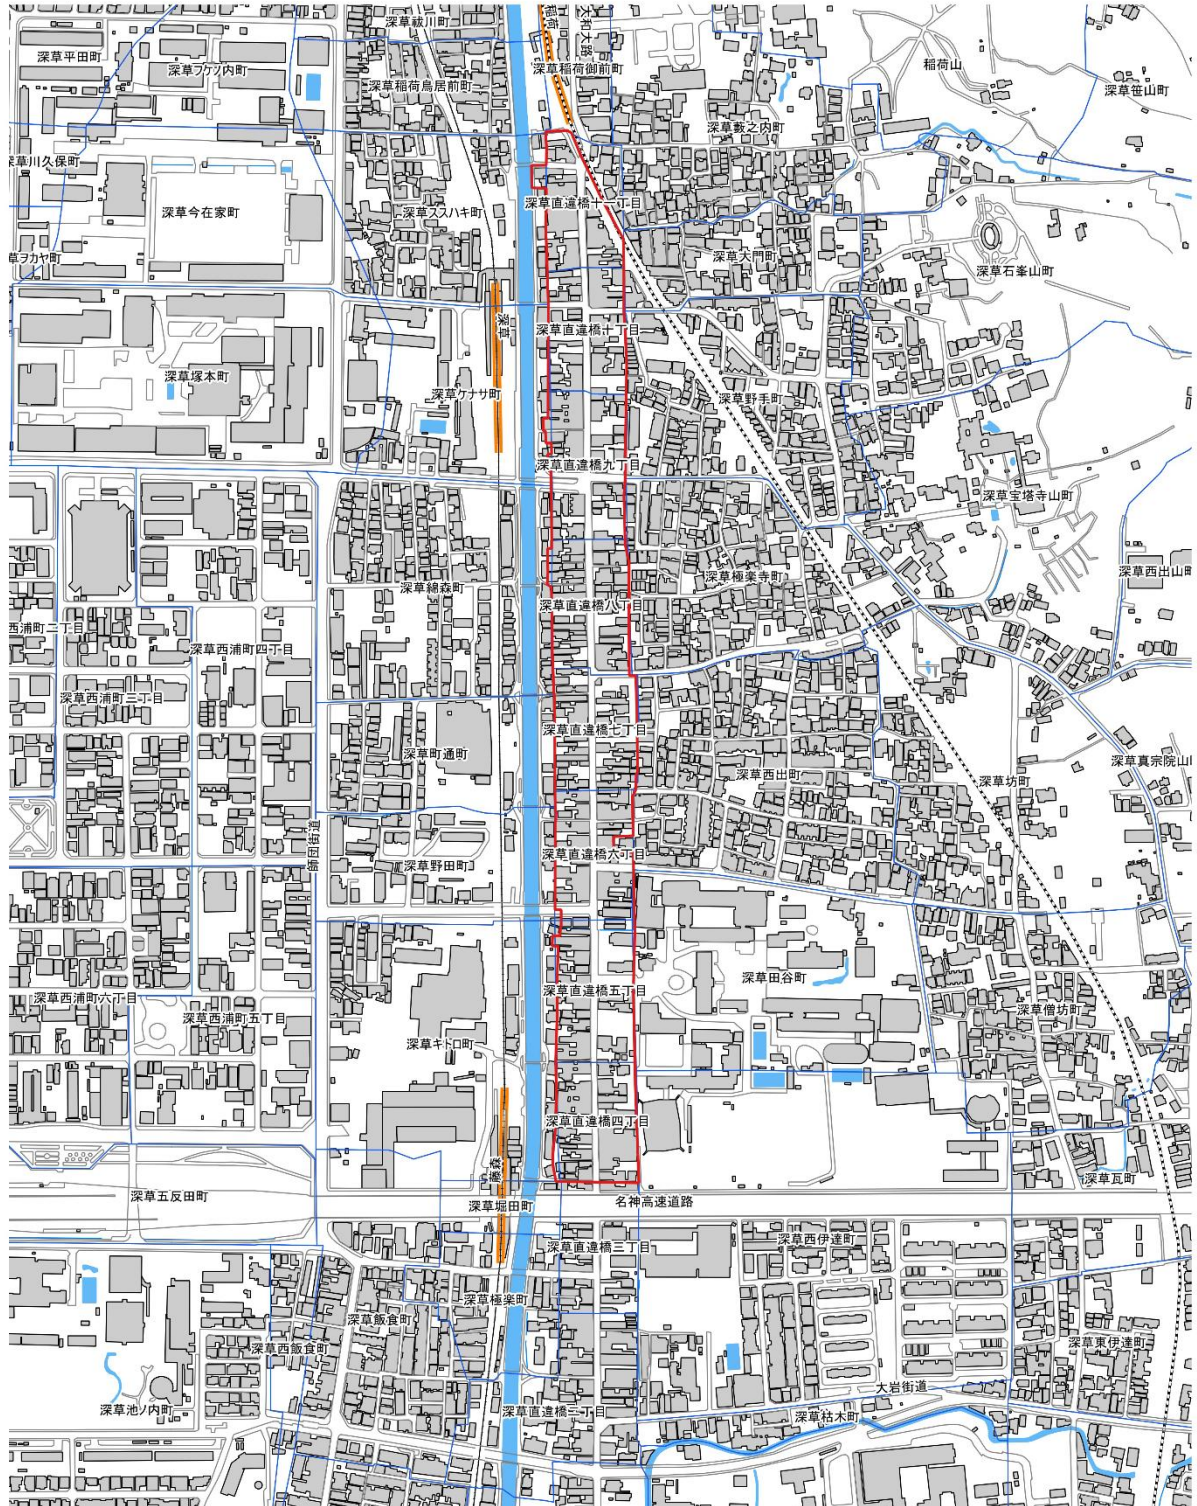

地区指定の対象となる範囲（赤枠範囲内）

※ 地区指定の対象となる範囲は、伏見街道（直違橋通）を挟む両側町（深草直違橋四丁目、五丁目、六丁目、七丁目、八丁目、九丁目、十丁目及び十一丁目の一部）の町界範囲を予定しています。

京町家（建物）の一部が指定範囲にあれば、京町家条例の対象となります。