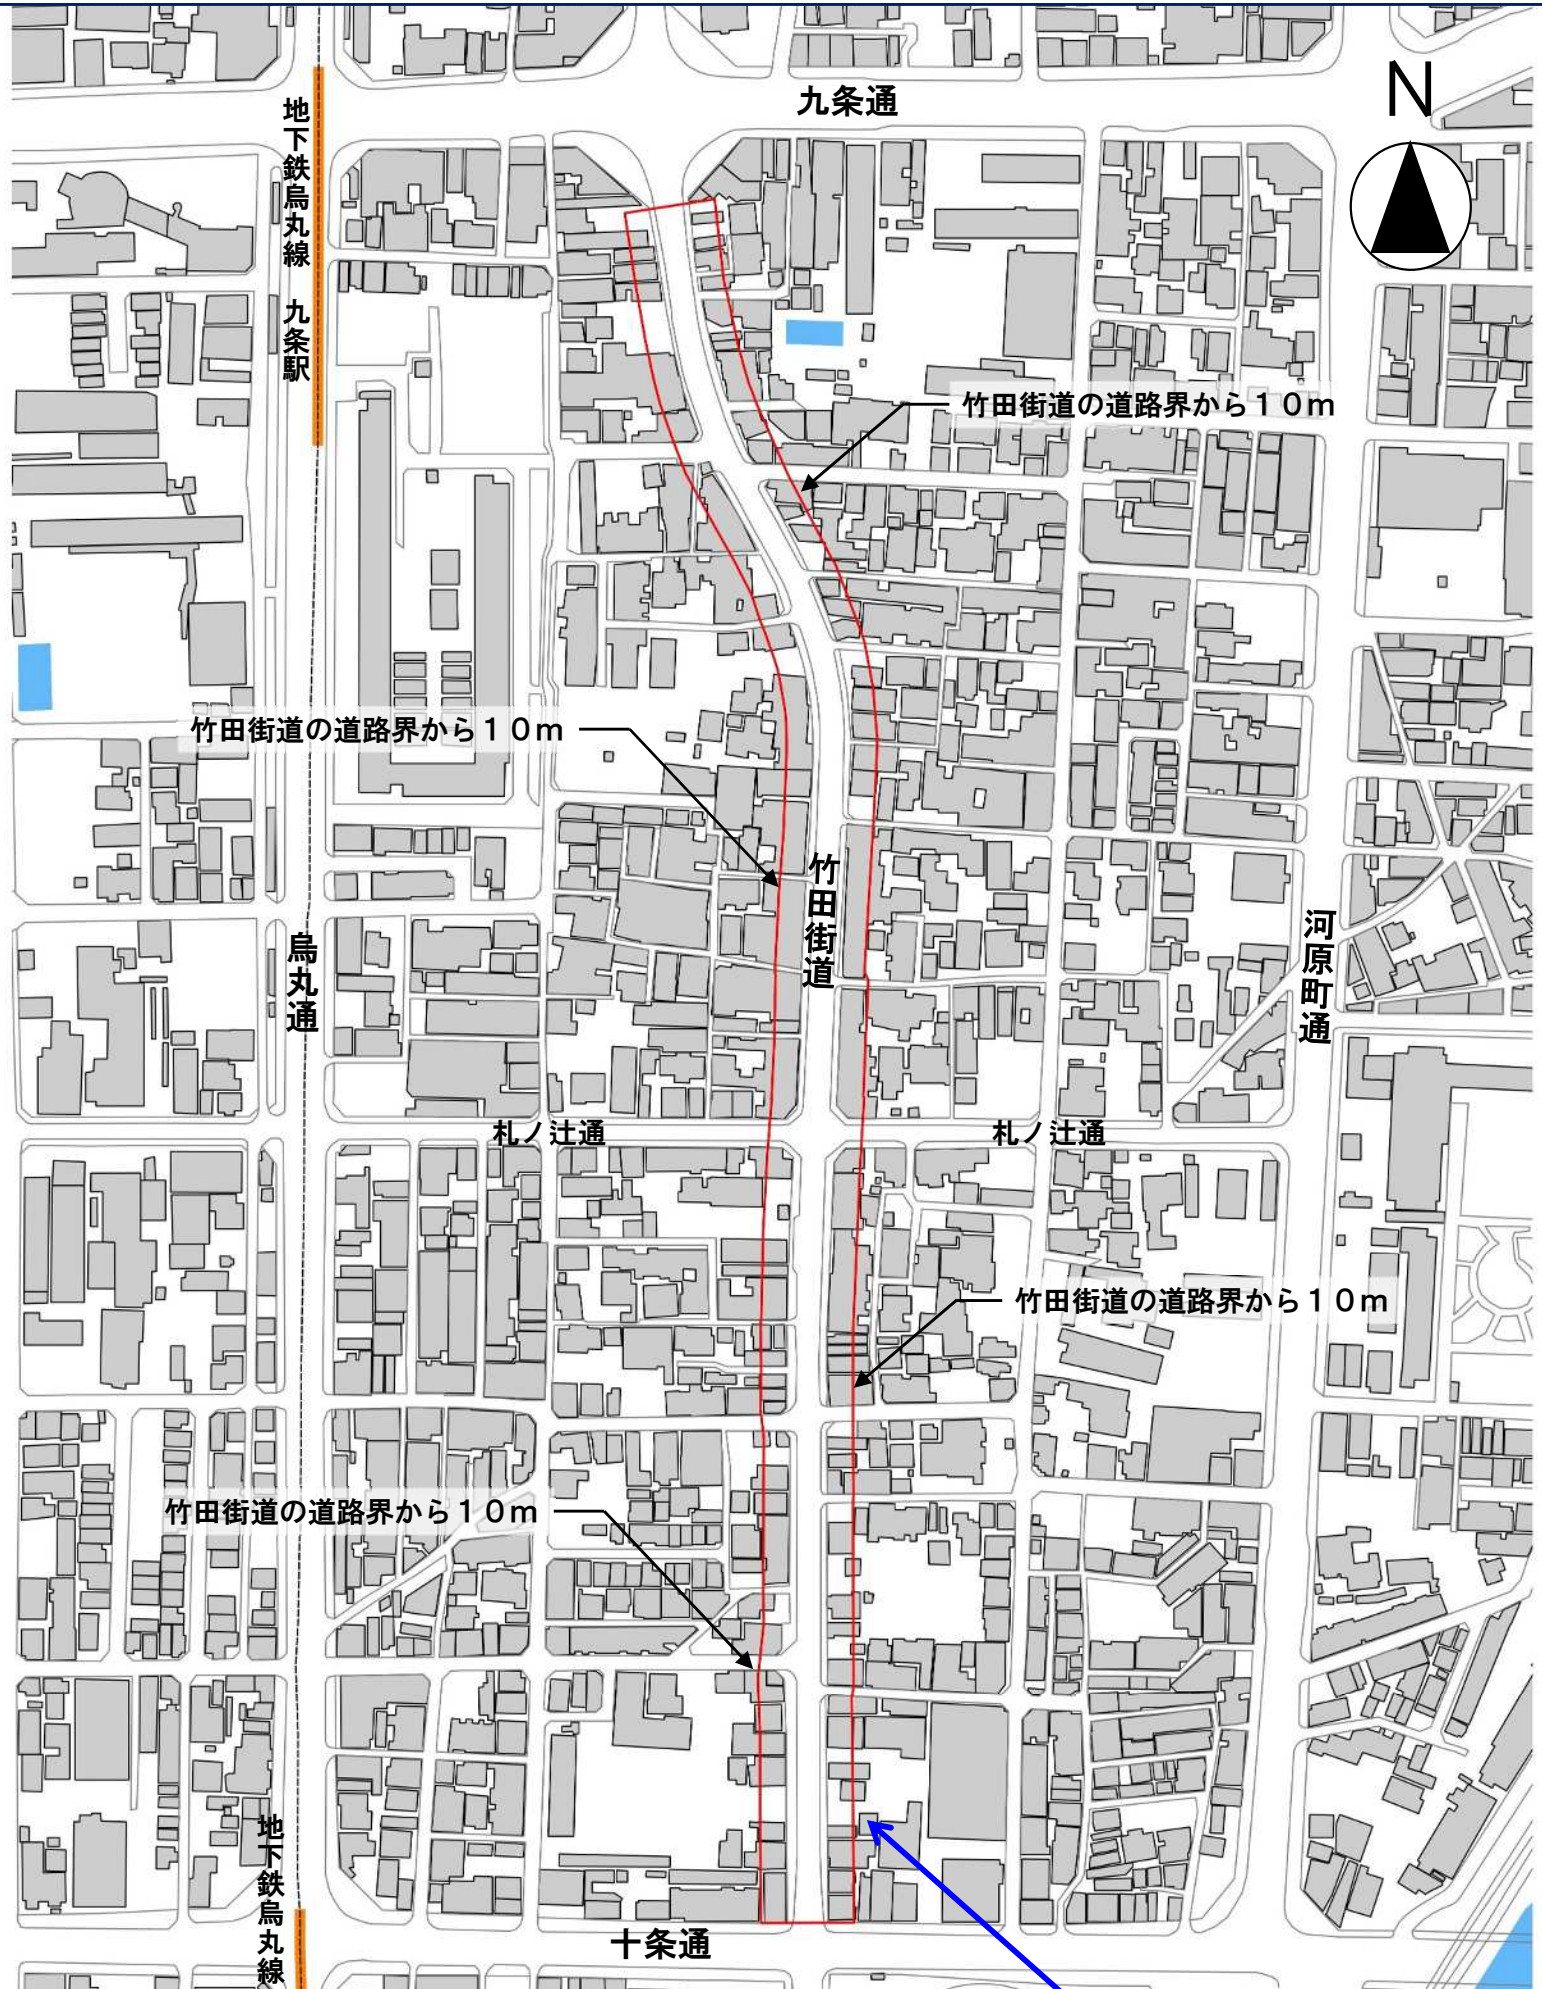

竹田街道（九条通から十条通まで）京町家保全継承地区

竹田街道(九条通から十条通まで)京町家保全継承地区(赤枠範囲内)  
地区指定の対象となる範囲(赤枠)は、「南北を九条通と十条通、東西を竹田街道の道路界から東西へ10mの線に挟まれた範囲」です。  
※京町家の一部でも指定範囲内にあれば、京町家条例の対象となります。